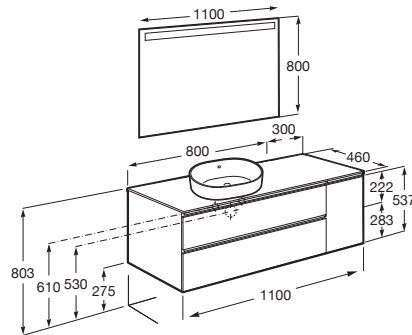

THE GAP

Pack (mueble base de dos cajones para lavabo de sobre encimera izquierda y espejo LED)

MEDIDAS

Longitud 1100 mm  
 Anchura 460 mm  
 Altura 537 mm

COLORES Y ACABADOS

402 Roble City texturizado

PVPR (IVA INCLUIDO)

1176,12 €

DIBUJOS TÉCNICOS

CARACTERÍSTICAS

PACK - Conjunto de mueble base de dos cajones para lavabo de sobre encimera en posición izquierda y espejo Eidos con luz LED integrada en la parte superior. No incluye lavabo, patas ni grifería.

Espejo / Iluminación: Integrada en el espejo  
Espejo / Número de luces: 1  
Espejo / Tipo de luz: Led  
Espejo / Índice de Protección de la luz: IP 44  
Forma lavabo: Cuadrado  
Instalación de la grifería: En el lavabo  
Lavabo / Agujeros para grifería: 1 Agujero en el centro  
Lavabo / Posición de la repisa: Izquierda  
Lavabo / Repisa integrada  
Material / Lavabo: Porcelana  
Material / Marco del espejo: Aluminio, Vidrio templado  
Material / Mueble base: Tablero de partículas  
Medidas / Espejo / Altura (mm): 800  
Medidas / Espejo / Longitud (mm): 1100  
Medidas / Lavabo y mueble / Altura (mm): 537  
Medidas / Lavabo y mueble / Anchura (mm): 460  
Medidas / Lavabo y mueble / Longitud (mm): 1100  
Mueble base / Combinación de puertas y cajones: 2 Cajones  
Mueble base / Estructura: Cajones  
Mueble base / Separadores internos  
Mueble base / Sistema de apertura y cierre: Cajones con cierre amortiguado  
Mueble base / Tipo de puerta: Corredera  
Posición del lavabo: Izquierda  
Posición del toallero: Izquierda  
Tipo de instalación: Suspendido, Suspendido con patas